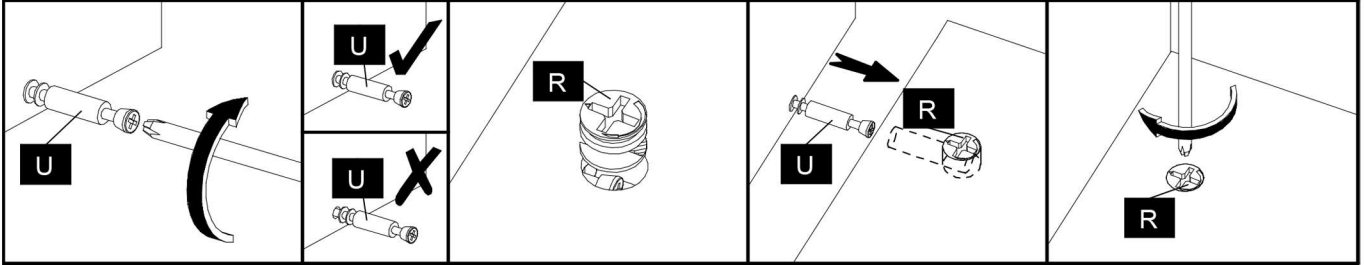

LINDY 5D

120 min

	Dimenzije				Koda	Paket		Dimenzije				Koda	Paket
1	1507	540	16	1	1004	1/4	14	504.5	65	16	1	1010	1/4
2	1998	540	16	1	1002	2/4	15	952.5	65	16	1	1017	2/4
3	1998	540	16	1	1003	2/4	16	1866.5	445	16	1	1022	3/4
4	1932	519.5	16	1	1014/2014	3/4	17	1953	519	3	1	N/A	2/4
5	1473	520	16	1	1005/2005	1/4	18	1953	483.5	3	2	N/A	2/4
6	250	50	16	1	1007	1/4	19	1131	447	16	1	1021/3001	4/4
7	952.5	519	16	1	1015	1/4	20	1131	447	16	1	1021/3002	4/4
8	952.5	519	16	1	N/A	1/4	21	699	447	16	1	1022/3003	4/4
9	504.5	519	16	1	1008	1/4	22	699	447	16	1	1022/3004	4/4
10	504.5	519	16	1	N/A	1/4	23	1961	82	16	1	1004/3005	2/4
11	504.5	519	16	1	N/A	1/4	24	1961	82	16	1	1004/3006	2/4
12	504.5	519	16	1	N/A	1/4	25	1510	56.5	19	1	1034/3007	3/4
13	1473	65	16	1	1013	1/4							