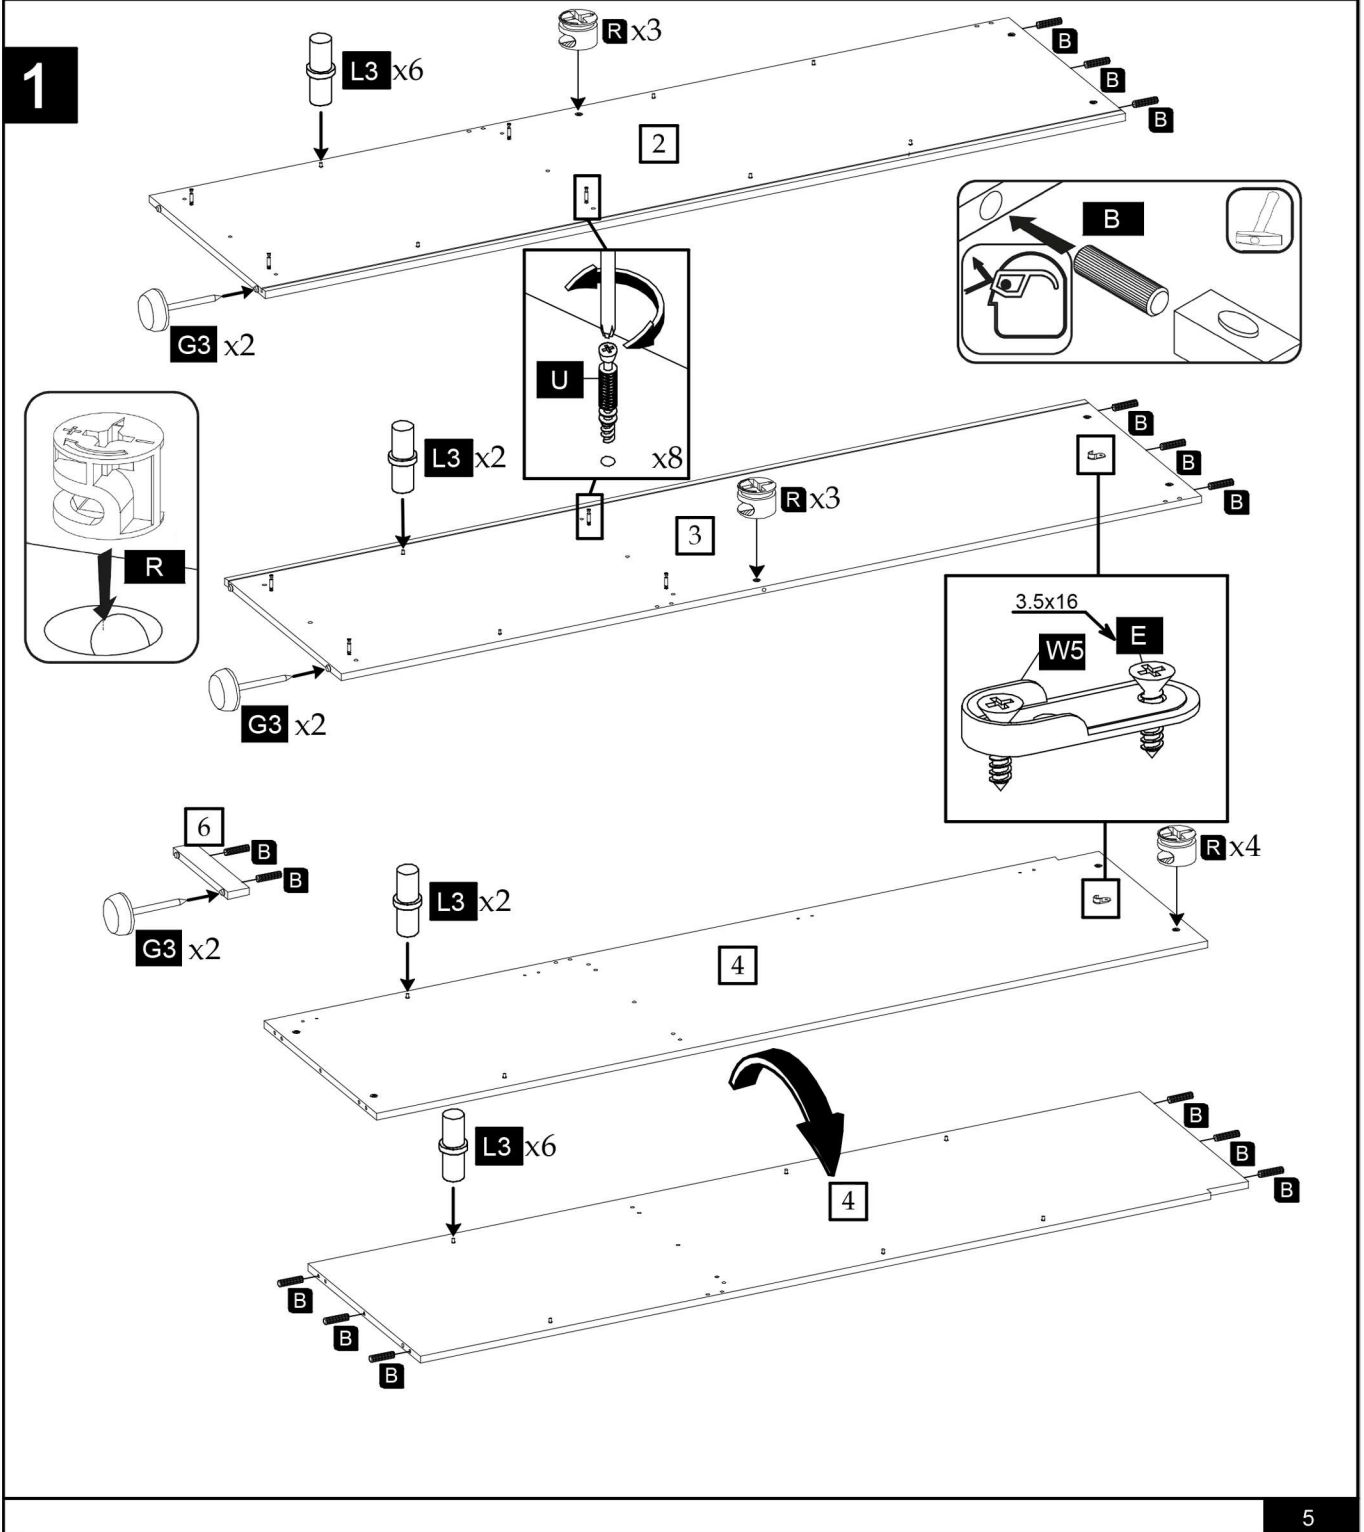

LINDY 5D

120 min

	Dimenzije				Koda	Paket		Dimenzije				Koda	Paket
1	1507	540	16	1	1004	1/4	14	504.5	65	16	1	1010	1/4
2	1998	540	16	1	1002	2/4	15	952.5	65	16	1	1017	2/4
3	1998	540	16	1	1003	2/4	16	1866.5	445	16	1	1022	3/4
4	1932	519.5	16	1	1014/2014	3/4	17	1953	519	3	1	N/A	2/4
5	1473	520	16	1	1005/2005	1/4	18	1953	483.5	3	2	N/A	2/4
6	250	50	16	1	1007	1/4	19	1131	447	16	1	1021/3001	4/4
7	952.5	519	16	1	1015	1/4	20	1131	447	16	1	1021/3002	4/4
8	952.5	519	16	1	N/A	1/4	21	699	447	16	1	1022/3003	4/4
9	504.5	519	16	1	1008	1/4	22	699	447	16	1	1022/3004	4/4
10	504.5	519	16	1	N/A	1/4	23	1961	82	16	1	1004/3005	2/4
11	504.5	519	16	1	N/A	1/4	24	1961	82	16	1	1004/3006	2/4
12	504.5	519	16	1	N/A	1/4	25	1510	56.5	19	1	1034/3007	3/4
13	1473	65	16	1	1013	1/4							

2

3

4

5

8

9