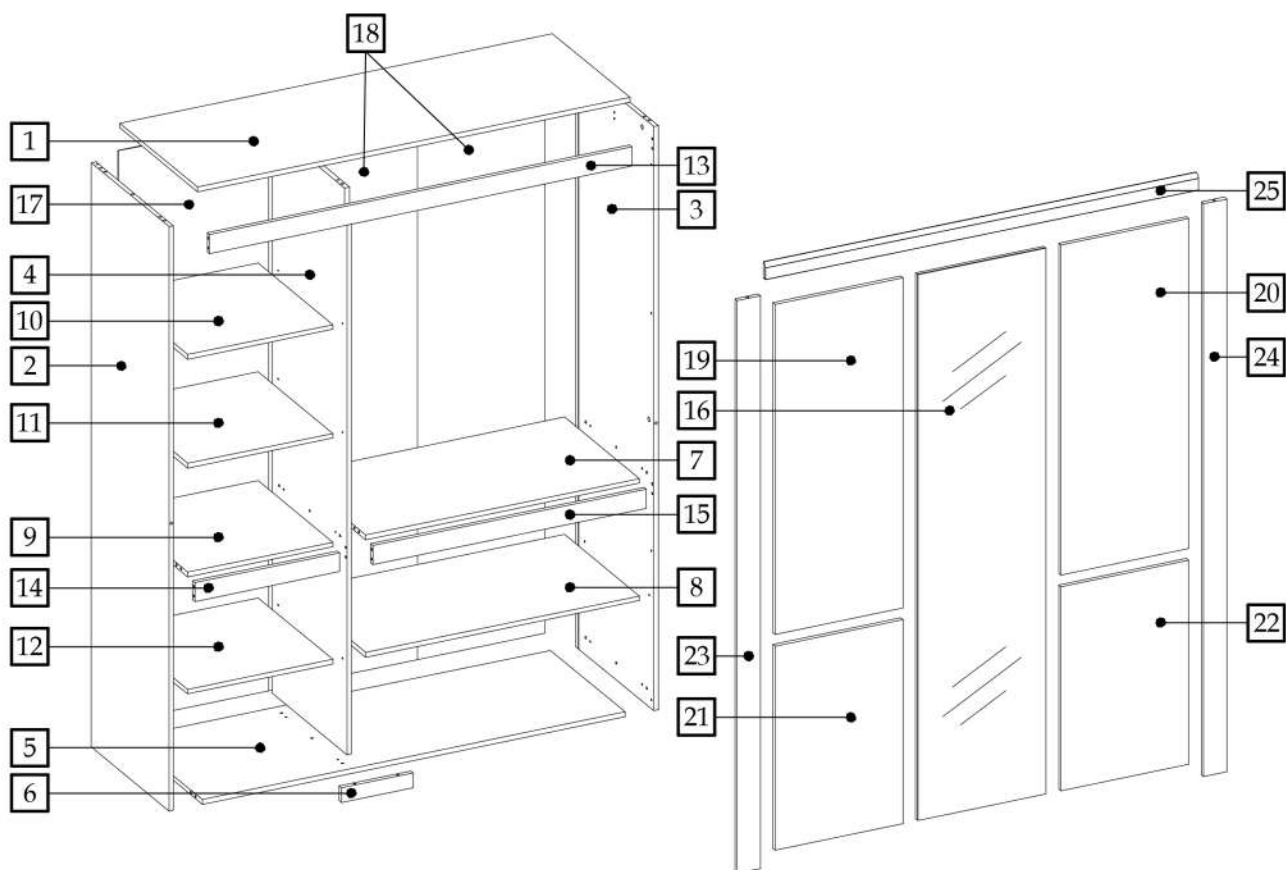

LINDY 5D

120 min

	Dimenzije				Koda	Paket		Dimenzije				Koda	Paket
1	1507	540	16	1	1004	1/4	14	504.5	65	16	1	1010	1/4
2	1998	540	16	1	1002	2/4	15	952.5	65	16	1	1017	2/4
3	1998	540	16	1	1003	2/4	16	1866.5	445	16	1	1022	3/4
4	1932	519.5	16	1	1014/2014	3/4	17	1953	519	3	1	N/A	2/4
5	1473	520	16	1	1005/2005	1/4	18	1953	483.5	3	2	N/A	2/4
6	250	50	16	1	1007	1/4	19	1131	447	16	1	1021/3001	4/4
7	952.5	519	16	1	1015	1/4	20	1131	447	16	1	1021/3002	4/4
8	952.5	519	16	1	N/A	1/4	21	699	447	16	1	1022/3003	4/4
9	504.5	519	16	1	1008	1/4	22	699	447	16	1	1022/3004	4/4
10	504.5	519	16	1	N/A	1/4	23	1961	82	16	1	1004/3005	2/4
11	504.5	519	16	1	N/A	1/4	24	1961	82	16	1	1004/3006	2/4
12	504.5	519	16	1	N/A	1/4	25	1510	56.5	19	1	1034/3007	3/4
13	1473	65	16	1	1013	1/4							

2

3

4

5

8

9