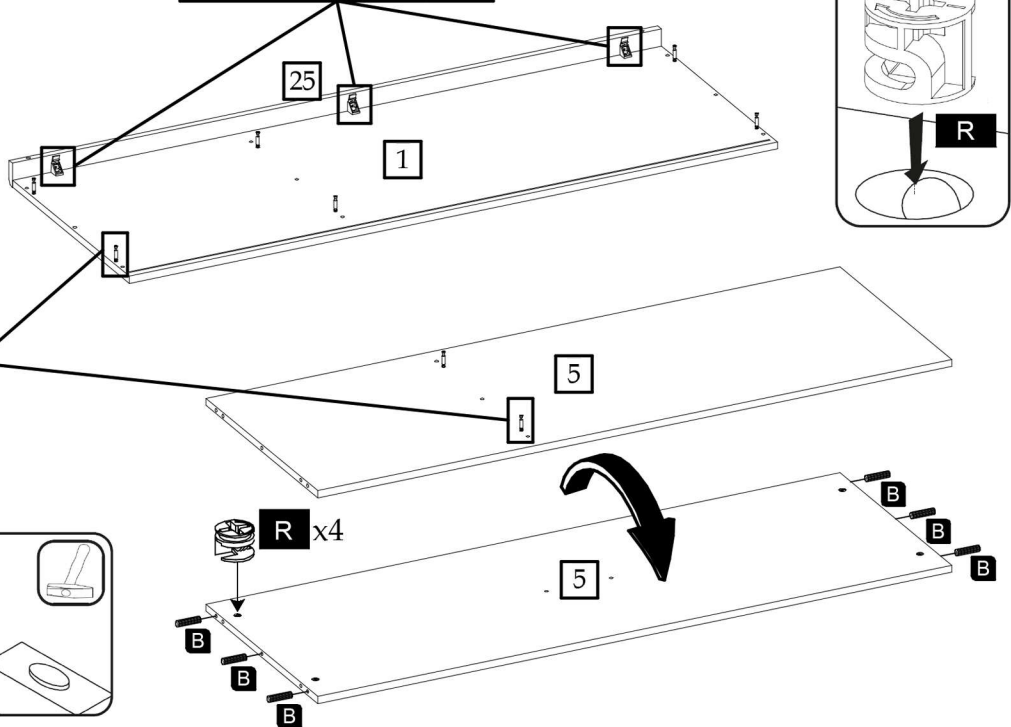

LINDY 5D

120 min

	Dimenzije				Koda	Paket		Dimenzije				Koda	Paket
1	1507	540	16	1	1004	1/4	14	504.5	65	16	1	1010	1/4
2	1998	540	16	1	1002	2/4	15	952.5	65	16	1	1017	2/4
3	1998	540	16	1	1003	2/4	16	1866.5	445	16	1	1022	3/4
4	1932	519.5	16	1	1014/2014	3/4	17	1953	519	3	1	N/A	2/4
5	1473	520	16	1	1005/2005	1/4	18	1953	483.5	3	2	N/A	2/4
6	250	50	16	1	1007	1/4	19	1131	447	16	1	1021/3001	4/4
7	952.5	519	16	1	1015	1/4	20	1131	447	16	1	1021/3002	4/4
8	952.5	519	16	1	N/A	1/4	21	699	447	16	1	1022/3003	4/4
9	504.5	519	16	1	1008	1/4	22	699	447	16	1	1022/3004	4/4
10	504.5	519	16	1	N/A	1/4	23	1961	82	16	1	1004/3005	2/4
11	504.5	519	16	1	N/A	1/4	24	1961	82	16	1	1004/3006	2/4
12	504.5	519	16	1	N/A	1/4	25	1510	56.5	19	1	1034/3007	3/4
13	1473	65	16	1	1013	1/4							

2

3

4

5

8

9